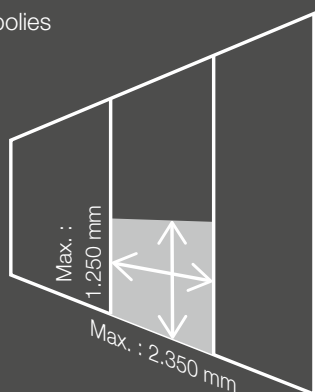

CARACTÉRISTIQUES TECHNIQUES

- Verre anti-chutes avec calcul statique certifié
- Protection d'arêtes inutile (selon DIBt)
- Épaisseur de verre : 17,5 mm (8/1,5/8) et 21,5 mm (10/1,5/10) selon les exigences statiques
- VFT en verre partiellement trempé (TVG) avec film SentryGlass® (SGP)
- Arêtes du verre poncées et polies